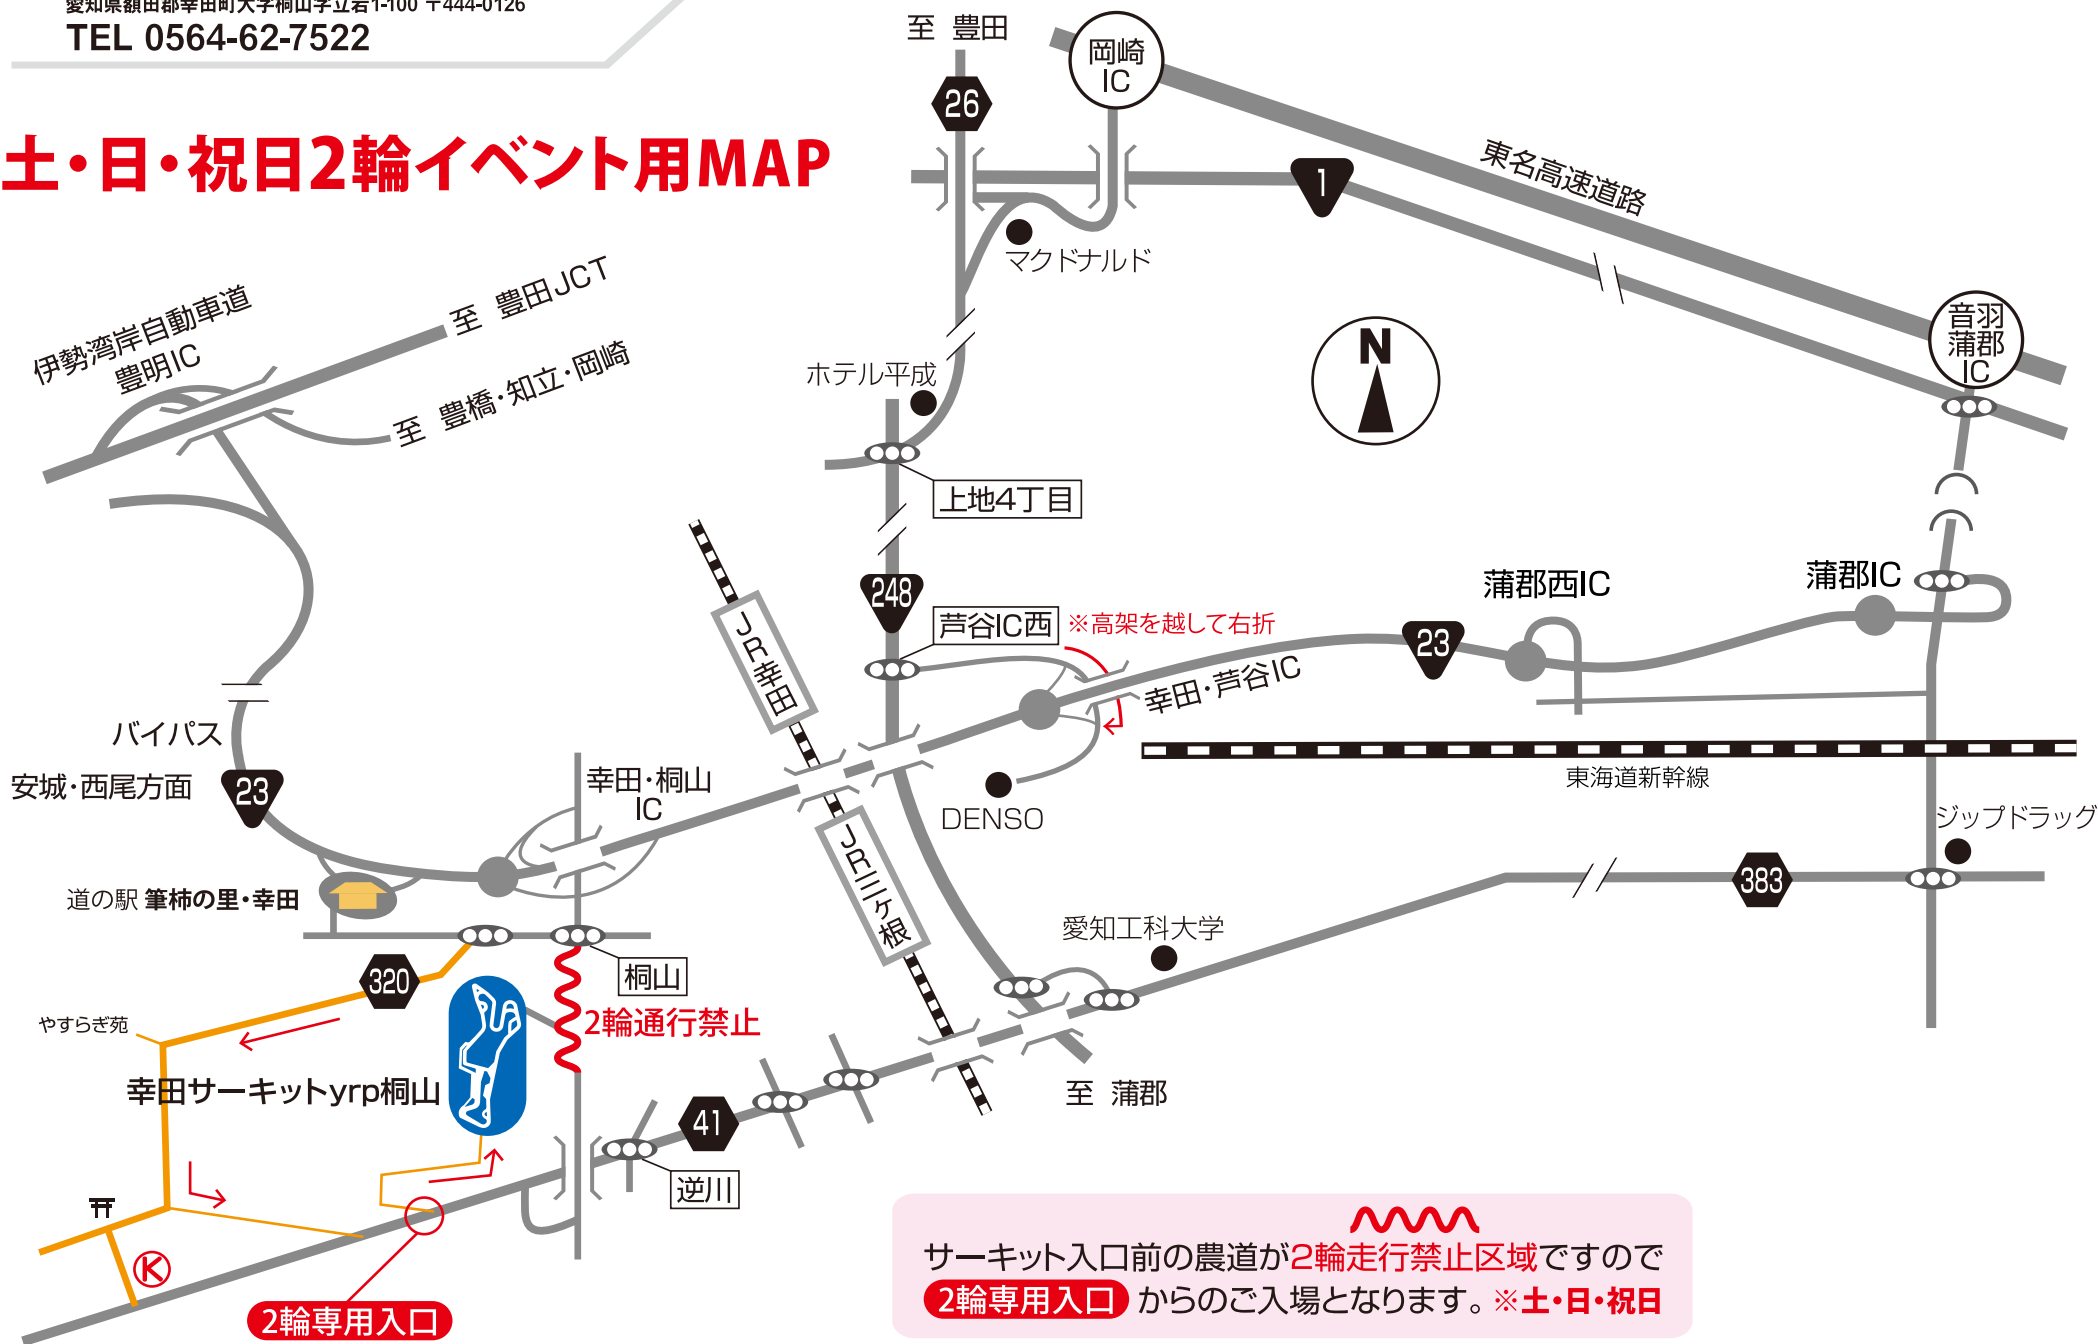

幸田サーキットyrp桐山MAP

愛知県額田郡幸田町大字桐山字立岩1-100 〒444-0126

TEL 0564-62-7522

土・日・祝日2輪イベント用MAP

サーキット入口前の農道が2輪走行禁止区域ですので
2輪専用入口 からのご入場となります。※土・日・祝日